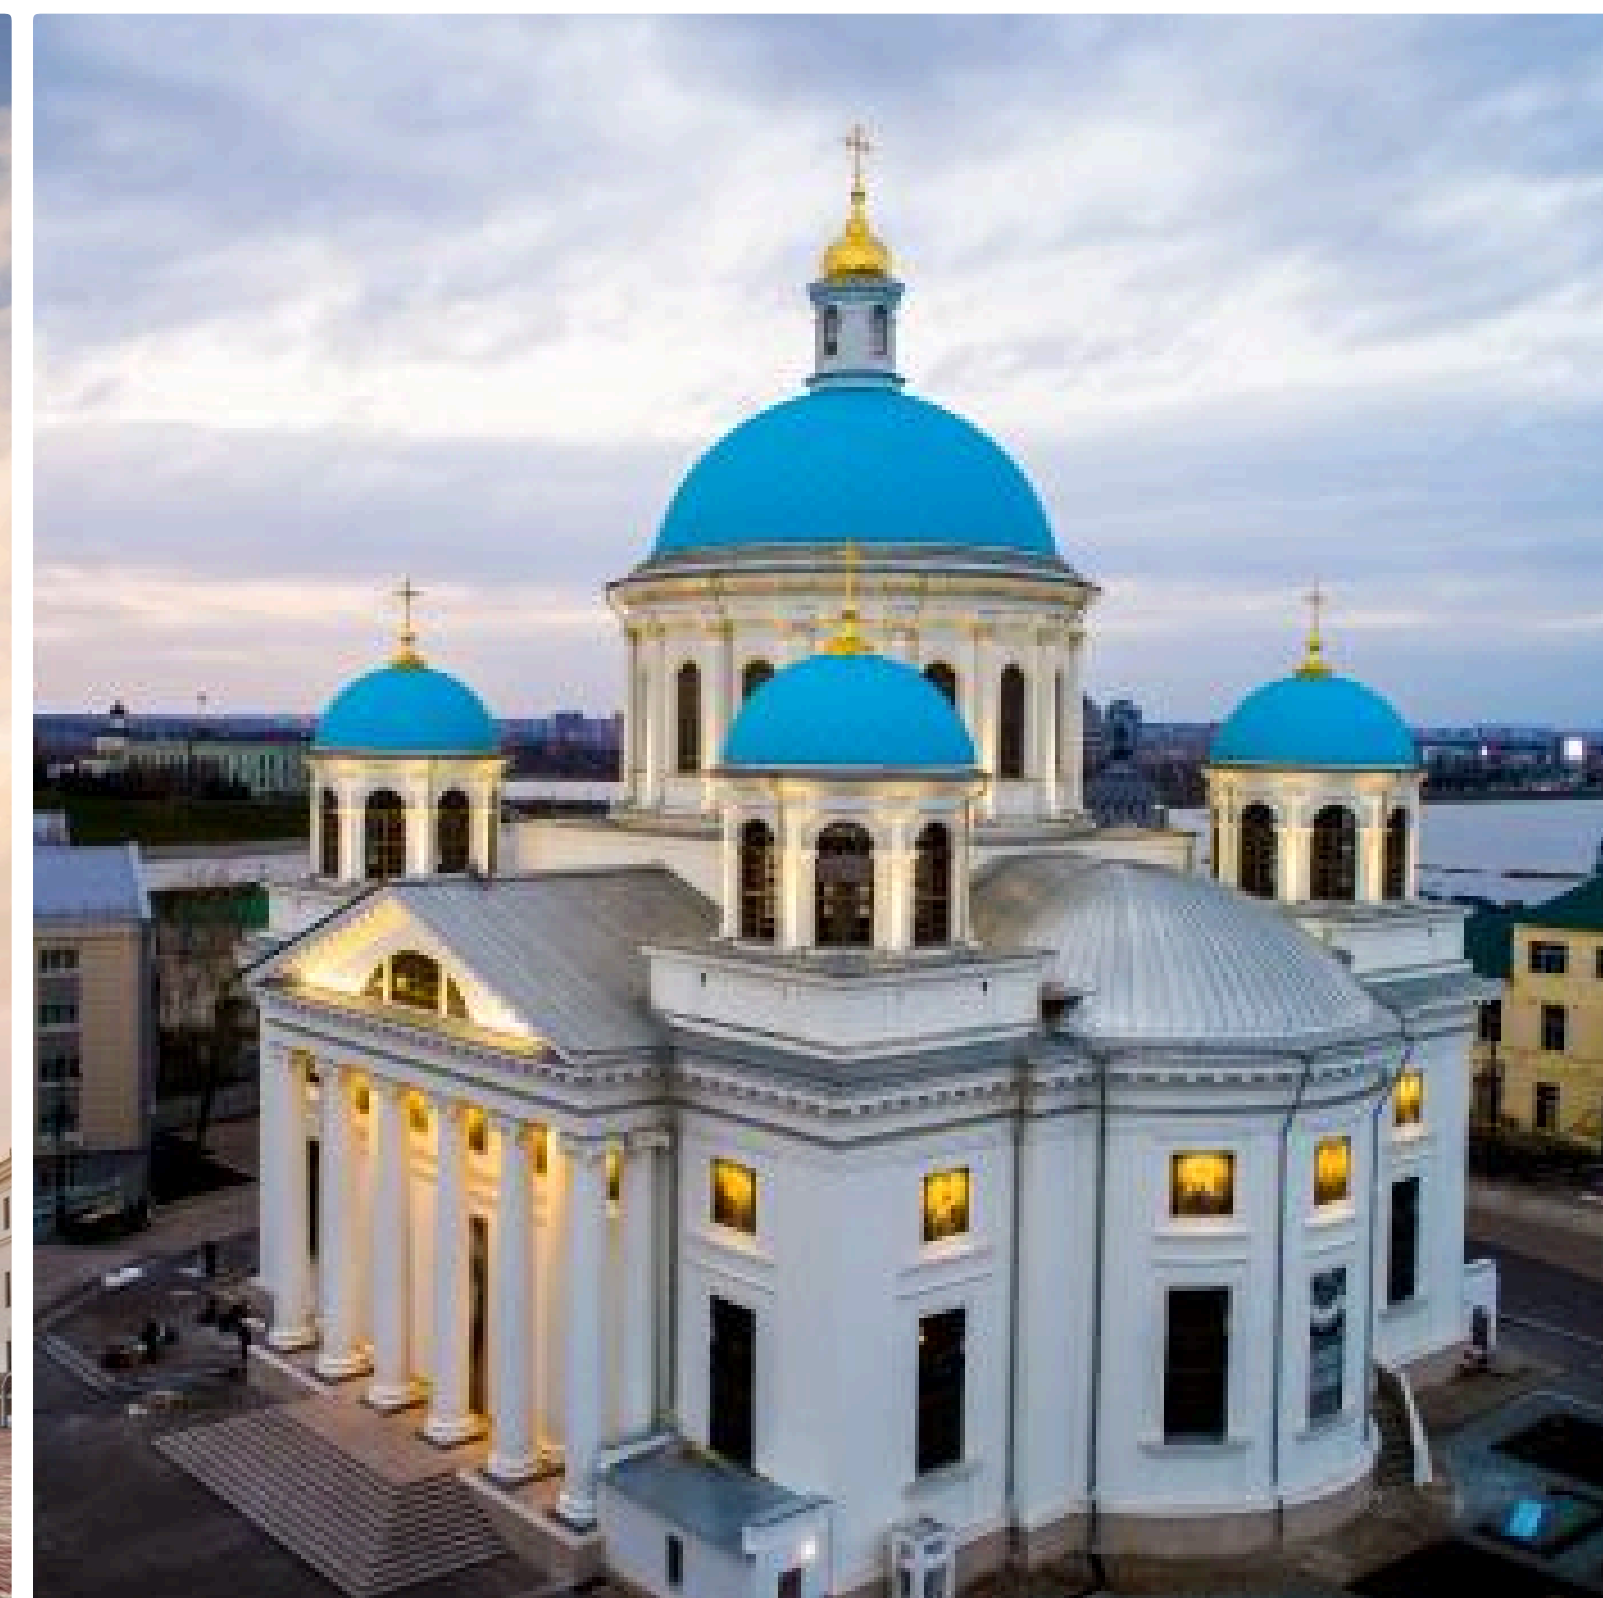

# Апарт-отель «Центральный»

---

Дорогие гости Казани!

Мы с радостью приглашаем вас насладиться незабываемым отдыхом в нашем апарт-отеле «Центральный», который расположен в 700 метрах от самых известных достопримечательностей города.

# Уникальное расположение

Все главные культурные символы  
находятся в шаговой доступности

Кремлёвская набережная

🚶 503 м

Мечеть Кул-Шариф

🚶 890 м

Казанский собор

🚶 390 м