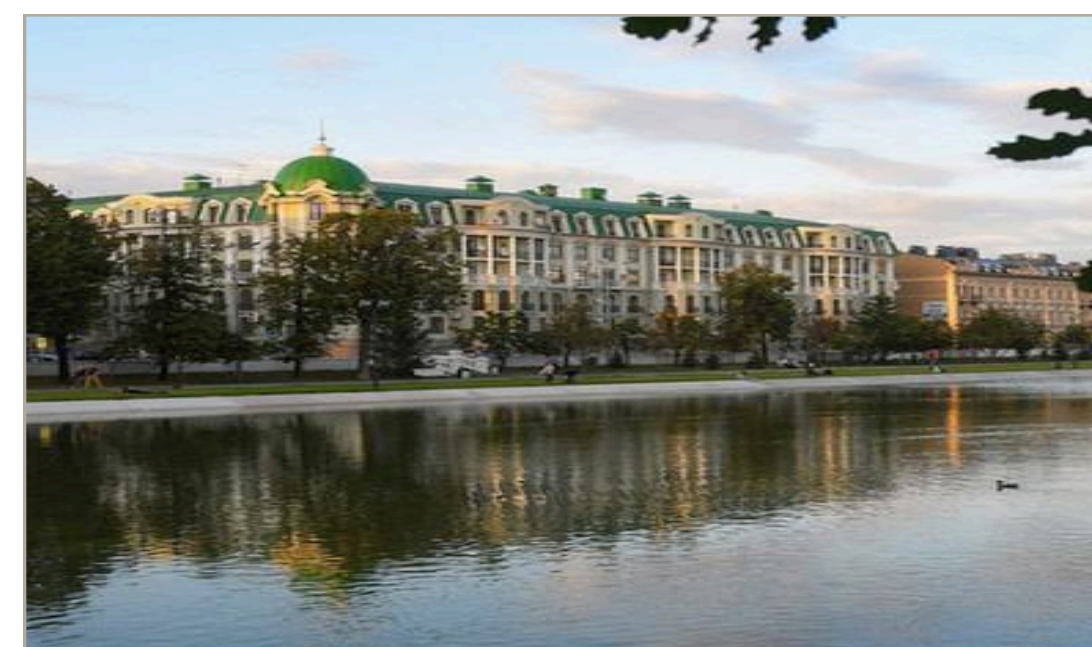

# Апарт-отель «Центральный»

---

Дорогие гости Казани!

Мы с радостью приглашаем вас насладиться незабываемым отдыхом в нашем апарт-отеле «Центральный», который расположен в 700 метрах от самых известных достопримечательностей города.

# Уникальное расположение

Все главные культурные символы  
находятся в шаговой доступности

Кремлёвская набережная

🚶 503 м

Мечеть Кул-Шариф

🚶 890 м

Казанский собор

🚶 390 м

# А также рядом с отелем

Находятся самые популярные туристические места, аптеки, магазины и уютные кофейни

Театр оперы и балета

🚶 568 м

Национальная библиотека

🚶 462 м

Парк «Черное озеро»

🚶 526 м

Центр города, ул. Баумана

🚶 1 км

Дворец земледельцев

🚶 470 м

Аптека

🚶 10 м

Пятёрочка

🚶 10 м