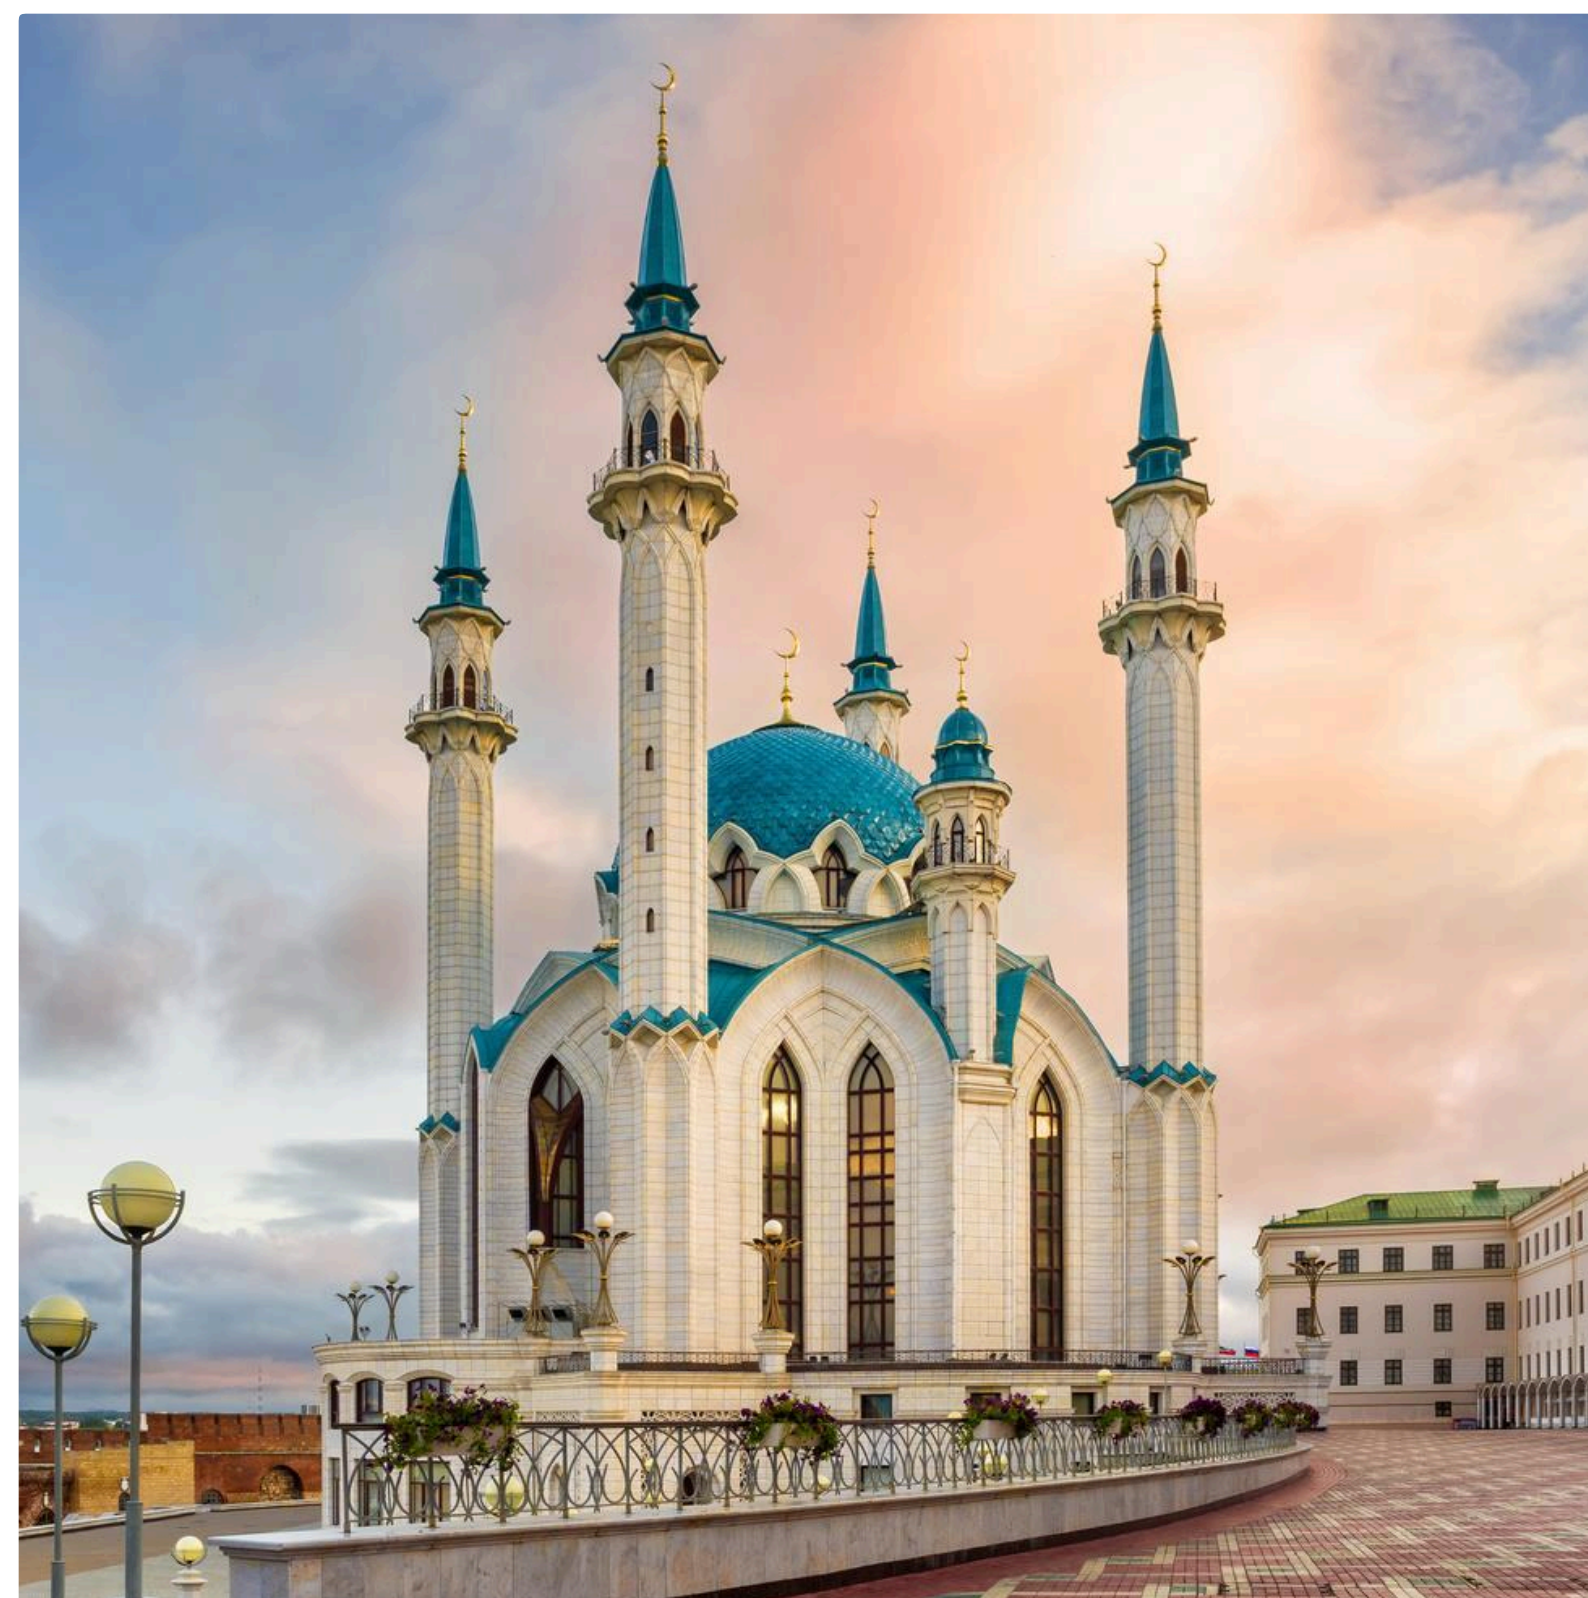

# Апарт-отель «Центральный»

---

Дорогие гости Казани!

Мы с радостью приглашаем вас насладиться незабываемым отдыхом в нашем апарт-отеле «Центральный», который расположен в 700 метрах от самых известных достопримечательностей города.

Это идеальное место для тех, кто хочет быть на пике событий и окунуться в атмосферу культурного богатства Республики Татарстан!

# Уникальное расположение

Все главные культурные символы  
находятся в шаговой доступности

Кремлёвская набережная

🚶 503 м

Мечеть Кул-Шариф

🚶 890 м

Казанский собор

🚶 390 м