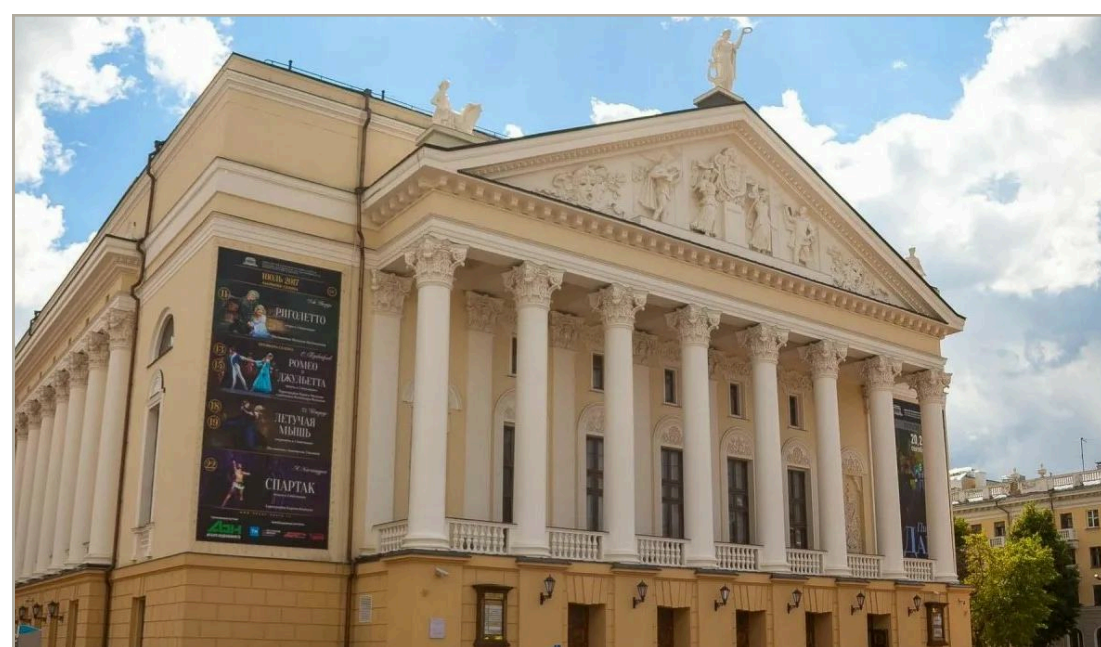

А также рядом с отелем

Находятся самые популярные туристические места, аптеки, магазины и уютные кофейни

Театр оперы и балета

🚶 568 м

Национальная библиотека